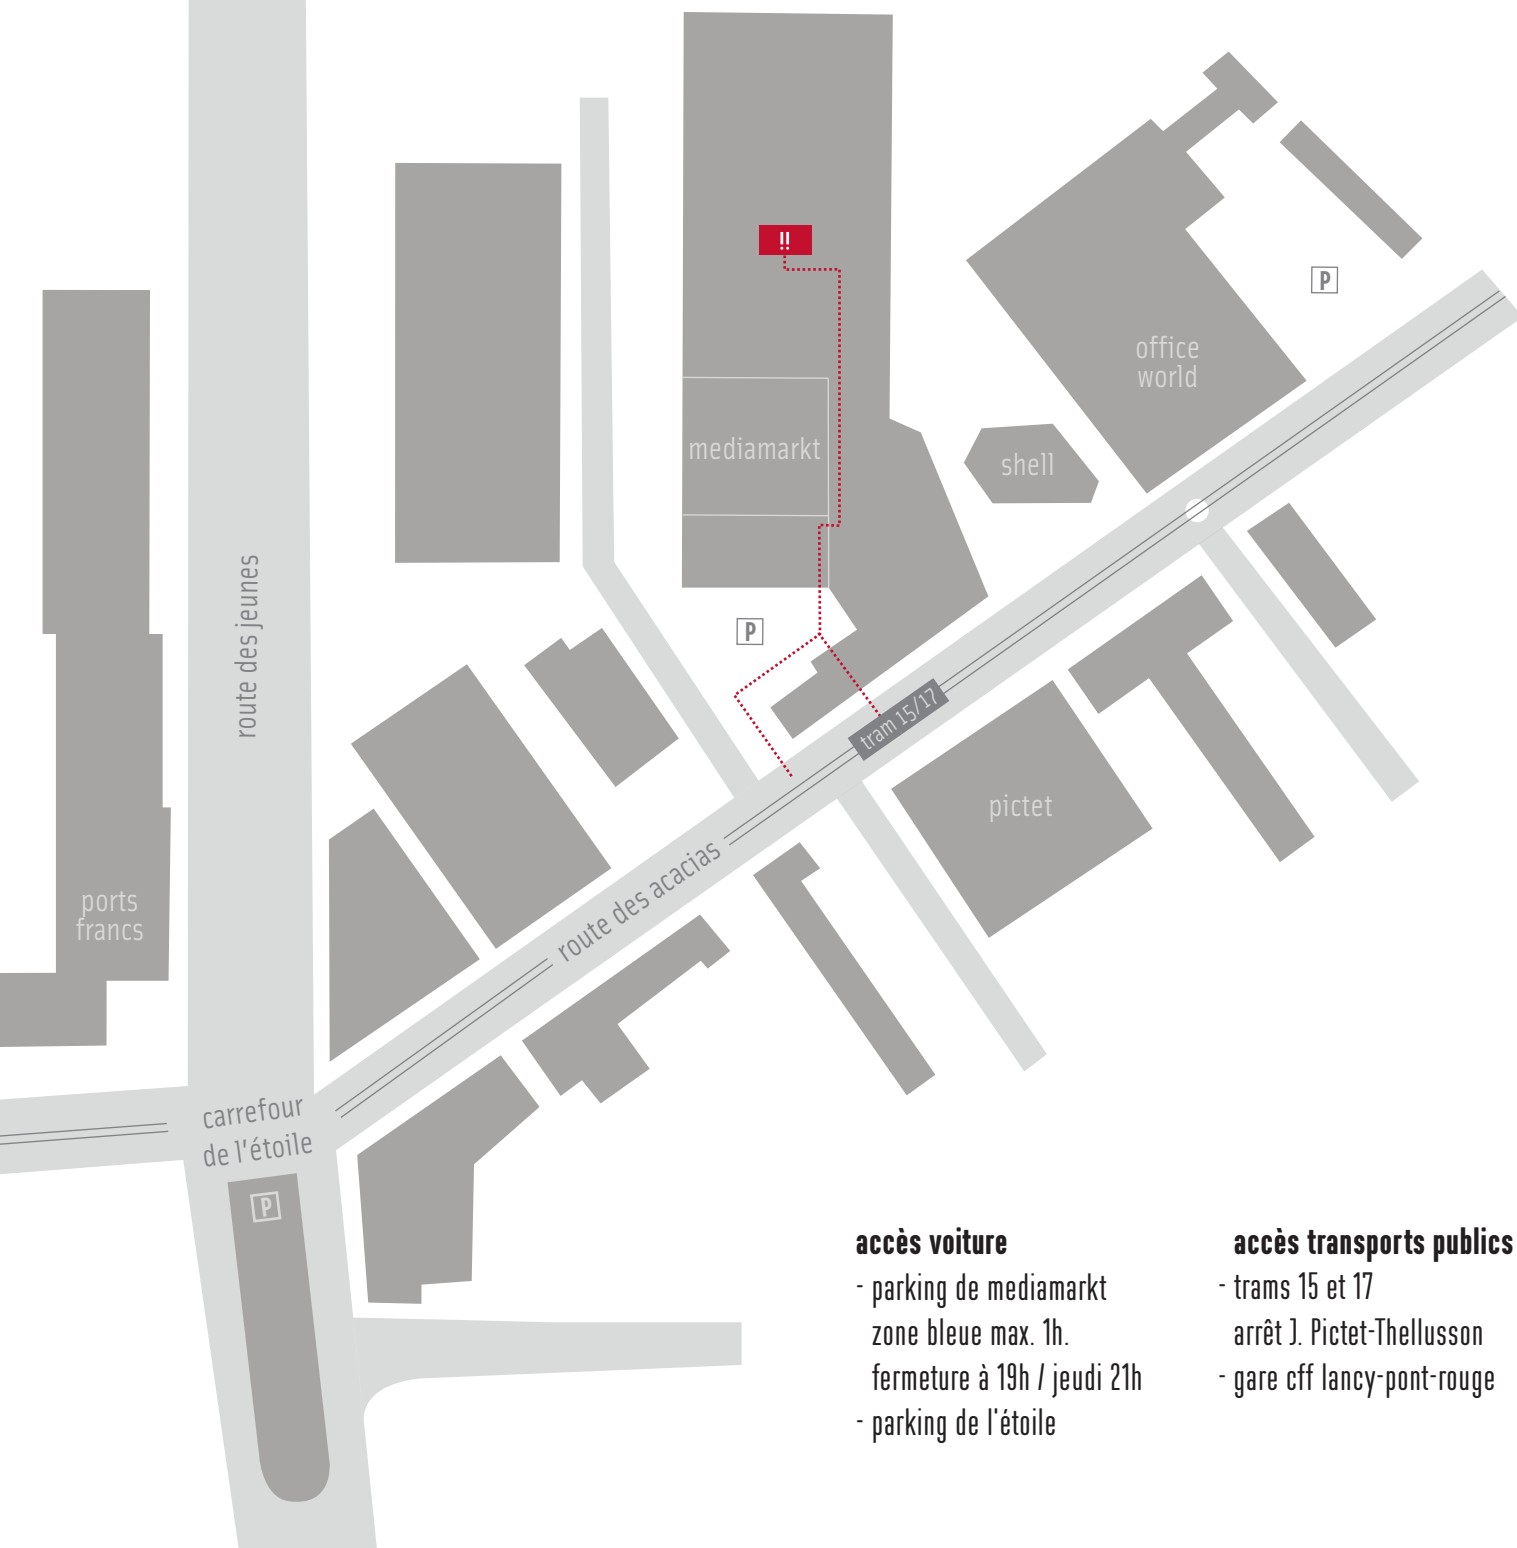

!! graf miville

accès voiture

- parking de mediamarkt
zone bleue max. 1h.
fermeture à 19h / jeudi 21h
- parking de l'étoile

accès transports publics

- trams 15 et 17
arrêt J. Pictet-Thellusson
- gare cff lancy-pont-rouge